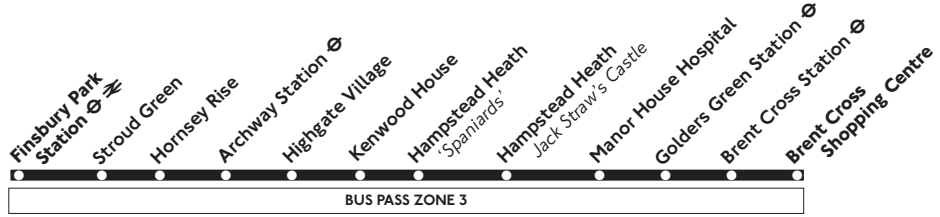

30.11.02
T45990

210

Daily

Finsbury Park - Golders Green - Brent Cross

Mondays to Fridays

Finsbury Park Station	0605	0617	0629	0641	0652		1902		2000	2015	2030	2045	2100	2115	2130	2145
Stroud Green <i>Old Dairy</i>	0608	0620	0632	0644	0655		1907		2004	2019	2034	2049	2104	2119	2134	2149
Archway Station	0615	0627	0639	0651	0702	<i>Then</i>	1917	<i>Then</i>	2012	2027	2042	2057	2112	2127	2142	2157
Highgate Village <i>South Grove</i>	0618	0630	0642	0654	0705	<i>about every</i>	1924	<i>about every</i>	2017	2031	2046	2101	2116	2131	2146	2201
Hampstead Heath <i>Jack Straw's Castle</i>	0625	0637	0649	0701	0713	<i>10 minutes</i>	1930	<i>12 minutes</i>	2023	2037	2052	2107	2122	2137	2152	2207
Golders Green Station	0629	0641	0653	0706	0718	<i>until</i>	1935	<i>until</i>	2028	2041	2056	2111	2126	2141	2155	2210
Brent Cross Station	0636	0648	0700	0713	0725		1942		2035	2047	2102	2117	2132	2147	2201	2216
Brent Cross Shopping Centre	0640	0652	0704	0717	0730		1947		2040	2052	2106	2121	2136	2151	2205	2220
Finsbury Park Station	2200	2215	2230	2245	2300	2320	2340	2400								
Stroud Green <i>Old Dairy</i>	2204	2219	2234	2249	2304	2324	2344	0004								
Archway Station	2212	2227	2242	2257	2312	2332	2352	0012								
Highgate Village <i>South Grove</i>	2216	2231	2246	2301	2316	2336	2356	0016								
Hampstead Heath <i>Jack Straw's Castle</i>	2222	2237	2252	2307	2322	2342	0002	0022								
Golders Green Station	2225	2240	2255	2310	2325	2345	0005	0025								
Brent Cross Station	2231	2246	2301	2316	2331	2351	0011	0031								
Brent Cross Shopping Centre	2235	2250	2305	2320	2335	2355	0015	0035								